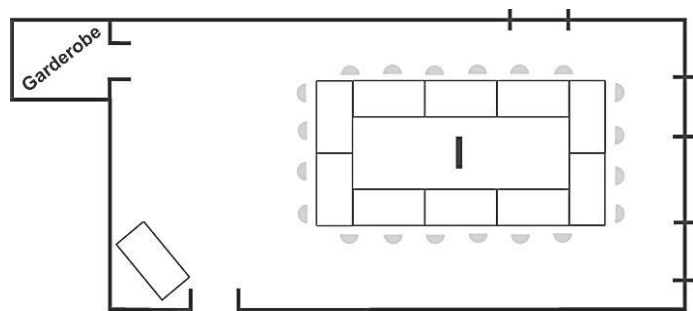

TAGUNGSRÄUME

NEUENBURGSTUBE

Größe: 85 qm
Blockbestuhlung: 38 Personen
Preis: € 240,00*

ERTHALSTUBE

Größe: 52 qm
Blockbestuhlung: 24 Personen
Preis: € 180,00*

BIBRASTUBE

Größe: 10 qm
Blockbestuhlung: 6 Personen
Preis: € 70,00*

TAGUNGSRAUM I

Größe: 58 qm
Blockbestuhlung: 28 Personen
Preis: € 140,00*

TAGUNGSRAUM II

Größe: 38 qm
Blockbestuhlung: 16 Personen
Preis: € 120,00*

*Sofern die Tagungsräume ohne Verzehr und Logis zur Verfügung gestellt werden, berechnen wir die Miete pro Raum.