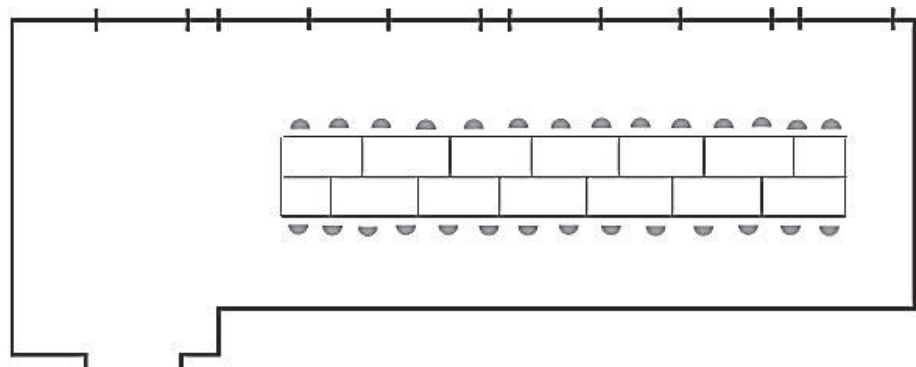

TAGUNGSRÄUME

NEUENBURGSTUBE

Größe: 85 qm
Blockbestuhlung: 38 Personen
Preis: € 240,00*

ERTHALSTUBE

Größe: 52 qm
Blockbestuhlung: 24 Personen
Preis: € 180,00*

BIBRASTUBE

Größe: 10 qm
Blockbestuhlung: 6 Personen
Preis: € 70,00*

TAGUNGSRAUM I

Größe: 58 qm
Blockbestuhlung: 28 Personen
Preis: € 140,00*

TAGUNGSRAUM II

Größe: 38 qm
Blockbestuhlung: 16 Personen
Preis: € 120,00*

*Sofern die Tagungsräume ohne Verzehr und Logis zur Verfügung gestellt werden, berechnen wir die Miete pro Raum.