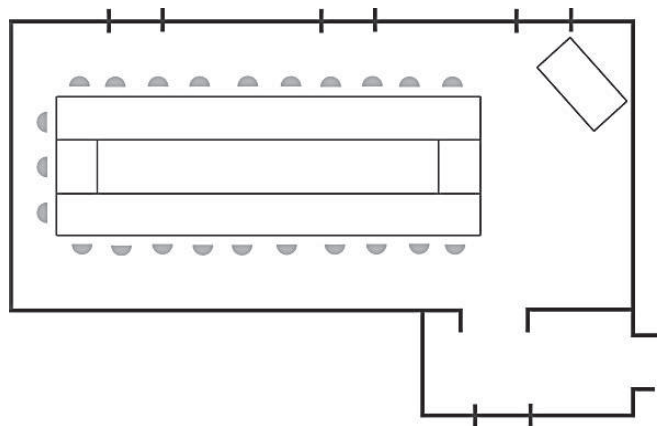

TAGUNGSRÄUME

NEUENBURGSTUBE

Größe: 85 qm
Blockbestuhlung: 38 Personen
Preis: € 240,00*

ERTHALSTUBE

Größe: 52 qm
Blockbestuhlung: 24 Personen
Preis: € 180,00*

BIBRASTUBE

Größe: 10 qm
Blockbestuhlung: 6 Personen
Preis: € 70,00*

TAGUNGSRAUM I

Größe: 58 qm
Blockbestuhlung: 28 Personen
Preis: € 140,00*

TAGUNGSRAUM II

Größe: 38 qm
Blockbestuhlung: 16 Personen
Preis: € 120,00*

*Sofern die Tagungsräume ohne Verzehr und Logis zur Verfügung gestellt werden, berechnen wir die Miete pro Raum.