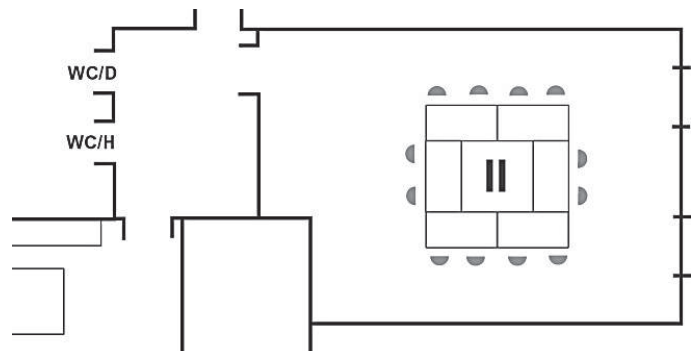

TAGUNGSRAUM I

Größe: 58 qm
Blockbestuhlung: 28 Personen
Preis: € 140,00*

TAGUNGSRAUM II

Größe: 38 qm
Blockbestuhlung: 16 Personen
Preis: € 120,00*

*Sofern die Tagungsräume ohne Verzehr und Logis zur Verfügung gestellt werden, berechnen wir die Miete pro Raum.