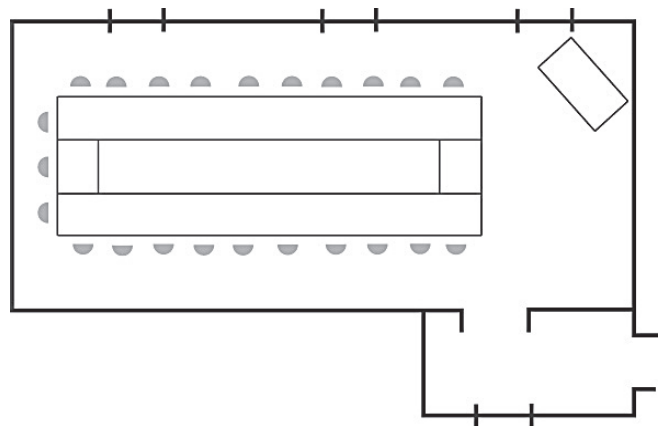

TAGUNGSRÄUME

NEUENBURGSTUBE

Größe: 85 qm
Blockbestuhlung: 38 Personen
Preis: € 240,00*

*Sofern die Tagungsräume ohne Verzehr und Logis zur Verfügung gestellt werden, berechnen wir die Miete pro Raum.

ERTHALSTUBE

Größe: 52 qm
Blockbestuhlung: 24 Personen
Preis: € 180,00*

BIBRASTUBE

Größe: 10 qm
Blockbestuhlung: 6 Personen
Preis: € 70,00*