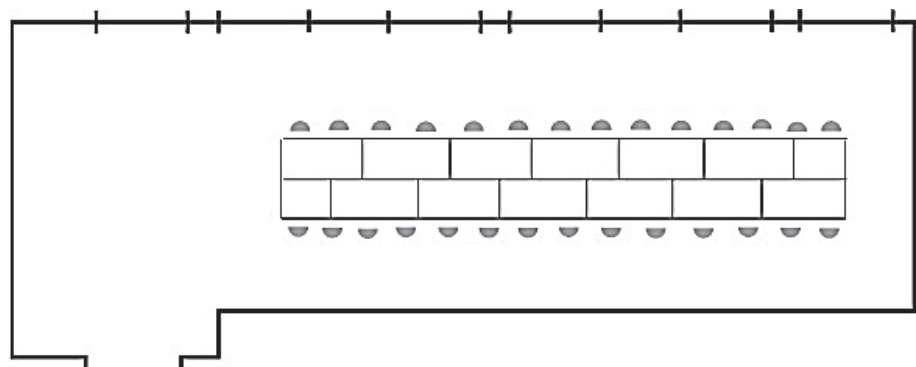

TAGUNGSRÄUME

NEUENBURGSTUBE

Größe: 85 qm
Blockbestuhlung: 38 Personen
Preis: € 240,00*

*Sofern die Tagungsräume ohne Verzehr und Logis zur Verfügung gestellt werden, berechnen wir die Miete pro Raum.

ERTHALSTUBE

Größe: 52 qm
Blockbestuhlung: 24 Personen
Preis: € 180,00*

BIBRASTUBE

Größe: 10 qm
Blockbestuhlung: 6 Personen
Preis: € 70,00*